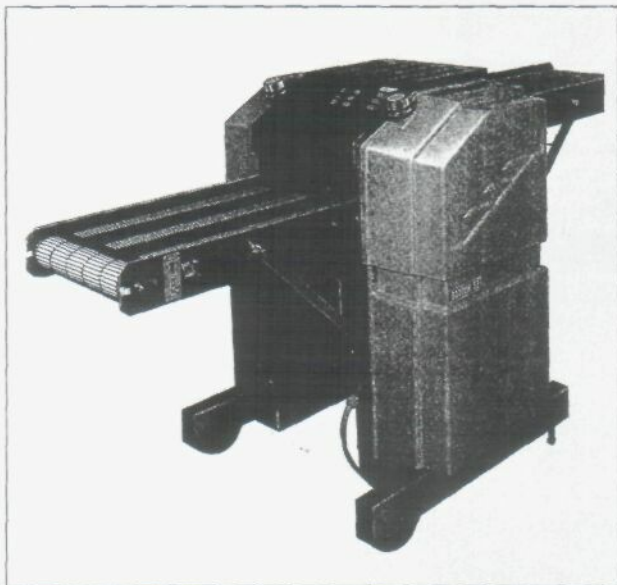

**BAADER 52**

## Шкуроеъемная машина

Машина БААДЕР 52 работает не только по испытанному принципу снятия кожи с сохранением серебристого блеска на филе как стандартная шкуроеъемная машина. Под названием БААДЕР 52 DS (= Deep skinning) она также обеспечивает глубокое обесшкуривание, напр., лососевых, сайды, мерлузы, минтая и др., причем с помощью виброножа, регулируемого по глубине резания, одновременно удаляется жировой слой между кожей и мышечной тканью. Сверх того, машина предлагается в двух специальных вариантах для обесшкуривания тунца и лосося с одновременным автоматическим удалением жировой ткани между верхним и нижним мышечными пучками филе.

Обслуж. персонал	1 чел.
Производительность	30-150 филе/мин, в завис. от варианта машины
Потребл. мощность	
- БААДЕР 52	1,5 кВт
- БААДЕР 52 DS	2,0 кВт
Расход воды	ок. 25 л/мин
Габариты	ок. 2,15x0,85x1,12 м
- в морск. упаковке	ок. 2,30x1,00x1,49 м
Масса	
- БААДЕР 52	нетто ок. 320 кг брутто ок. 490 кг
- БААДЕР 52 DS	нетто ок. 348 кг брутто ок. 520 кг