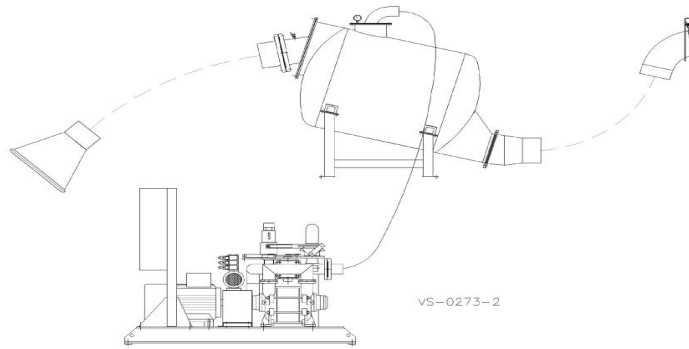

Euskan VSB 1000

Max. : VSB 1000
Max. : 6
 : 1000 (.)
 : 7
 : 10
 : Samson, 22 - 50
 / :
 . : 3 x 400 V 50
 : 20 / 2
 : 125 . /

PLC,

, /
 .
 : 10" (250) , 10" (250)
 4 .
 . :
 - : : (433.92)
 -) : , , ()
 - /)
 - /
 - 2-
 -) 200 300 (10" - 12").

	7,5	11	15	30	37	55
X- ()	1250	1250	1250	1900	1900	1900
Y- ()	900	900	900	1150	1150	1150
Z- ()	400	400	400	600	600	600

www.nordicmarine.net