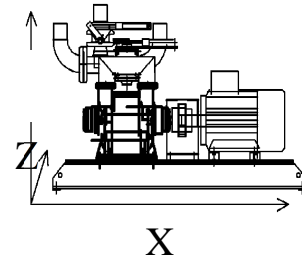

250	500	1000	1500	2000	3000	4500
- ( )	1250	1650	1850	2350	2250	3000	3500
- ( )	1050	1300	1750	1900	2100	2300	2500
- ( )	600	750	1050	1050	1300	1300	1500
/	150	200	250	250 (300)	300	300 (350)	350

	7,5	11	15	30	37	55
X- ( )	1250	1250	1250	1900	1900	1900
Y- ( )	900	900	900	1150	1150	1150
Z- ( )	400	400	400	600	600	600

www.nordicmarine.net