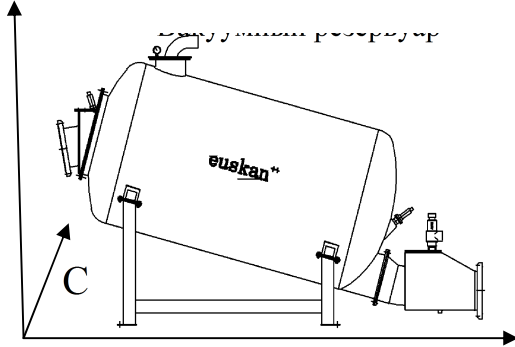

250	500	1000	1500	2000	3000	4500
- ( )	1250	1650	1850	2350	2250	3000	3500
- ( )	1050	1300	1750	1900	2100	2300	2500
- ( )	600	750	1050	1050	1300	1300	1500
/	150	200	250	250 (300)	300	300 (350)	350

	7,5	11	15	30	37	55
X- ( )	1250	1250	1250	1900	1900	1900
Y- ( )	900	900	900	1150	1150	1150
Z- ( )	400	400	400	600	600	600

www.nordicmarine.net