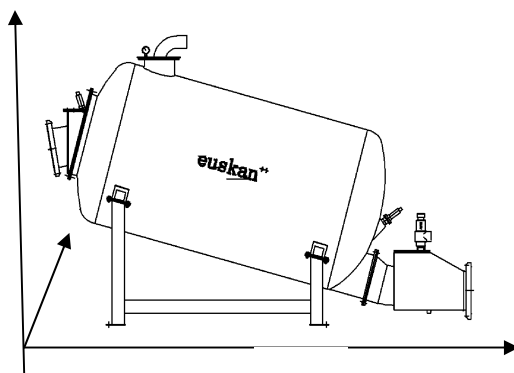

Euskan VS 4500

	:		VS 4500	
	:		4500	
Max.	:		9	
Max.	:		18	
	.	/	Samson KM2200 75	- 50
	:		3 x 400 V 50	
	:		30 /	2
	:		380	.
	:			
				14" (350)

PLC,

2-

www.nordicmarine.net

	250	500	1000	1500	2000	3000	4500
()	1500	2000	2250	2750	2750	3500	3700
()	1050	1300	1750	1900	2100	2300	2500
()	600	750	1050	1050	1300	1300	1500
/	150	200	250	250	300	300	350

	7,5	11	15	22	37	55	75
()	1250	1250	1250	1900	1900	1900	2400
()	1400	1400	1400	1600	1600	1600	2000
()	400	400	400	600	600	600	900

www.nordicmarine.net