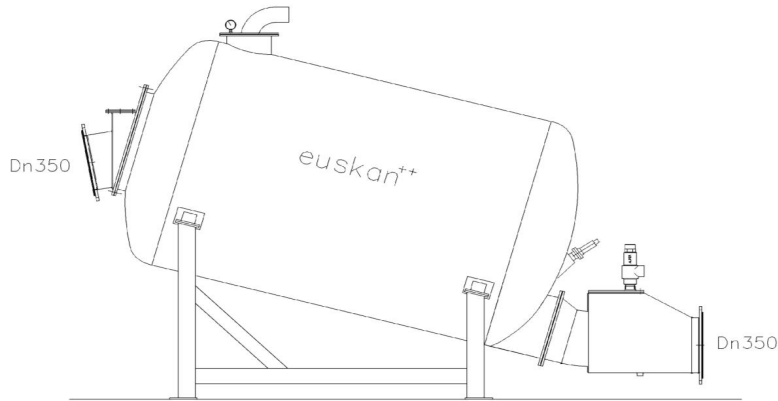

Euskan VS 4500

	:		VS 4500	
	:		4500	
Max.	:		9	
Max.	:		18	
	.	/	Samson KM2200 75	- 50
	:		3 x 400 V 50	
	:		30 /	2
	:		380	.
	:			
				14" (350)

PLC,

2-

www.nordicmarine.net

	250	500	1000	1500	2000	3000	4500
()	1500	2000	2250	2750	2750	3500	3700
()	1050	1300	1750	1900	2100	2300	2500
()	600	750	1050	1050	1300	1300	1500
/	150	200	250	250	300	300	350

	7,5	11	15	22	37	55	75
()	1250	1250	1250	1900	1900	1900	2400
()	1400	1400	1400	1600	1600	1600	2000
()	400	400	400	600	600	600	900

www.nordicmarine.net