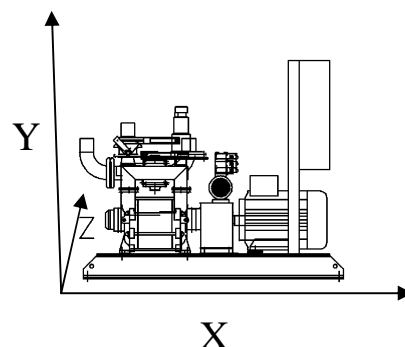

Euskan VS 4500

	:		VS 4500	
	:		4500	
Max.	:		9	
Max.	:		18	
	.	/	Samson KM2200 75	- 50
	:		3 x 400 V 50	
	:		30 /	2
	:		380	.
	:			
				14" (350)

PLC,

2-

www.nordicmarine.net

	250	500	1000	1500	2000	3000	4500
()	1500	2000	2250	2750	2750	3500	3700
()	1050	1300	1750	1900	2100	2300	2500
()	600	750	1050	1050	1300	1300	1500
/	150	200	250	250	300	300	350

	7,5	11	15	22	37	55	75
()	1250	1250	1250	1900	1900	1900	2400
()	1400	1400	1400	1600	1600	1600	2000
()	400	400	400	600	600	600	900

www.nordicmarine.net