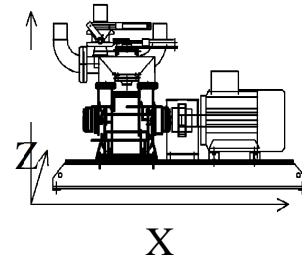

250	500	1000	1500	2000	3000	4500
-	( )	1250	1650	1850	2350	2250	3000	3500
-	( )	1050	1300	1750	1900	2100	2300	2500
-	( )	600	750	1050	1050	1300	1300	1500
/		150	200	250	250 (300)	300	300 (350)	350

		7,5	11	15	30	37	55
X-	( )	1250	1250	1250	1900	1900	1900
Y-	( )	900	900	900	1150	1150	1150
Z-	( )	400	400	400	600	600	600

www.nordicmarine.net