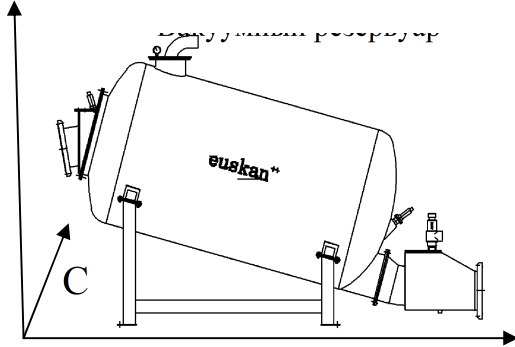

250	500	1000	1500	2000	3000	4500
-	( )	1250	1650	1850	2350	2250	3000	3500
-	( )	1050	1300	1750	1900	2100	2300	2500
-	( )	600	750	1050	1050	1300	1300	1500
/		150	200	250	250 (300)	300	300 (350)	350

		7,5	11	15	30	37	55
X-	( )	1250	1250	1250	1900	1900	1900
Y-	( )	900	900	900	1150	1150	1150
Z-	( )	400	400	400	600	600	600

www.nordicmarine.net