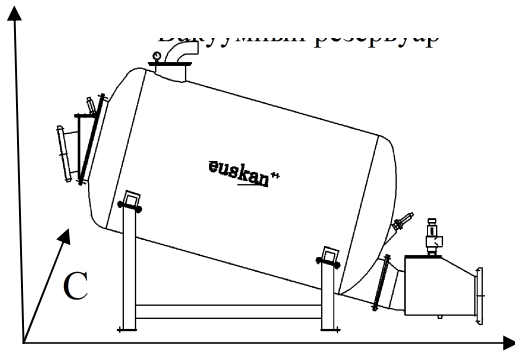

Euskan VSB 500 M

: VSB 500 M
 : 4
 : 500 ()
 : 8
 :
 / : 7,5 – 50
 :
 : 3 x 400 V 50
 : 10 /
 : 70 . /
 :
 : « / », /
 : 8” (200) , 8” (200)
 4
 () / ()

www.nordicmarine.net

	250	500	1000	1500	2000	3000	4500
- ()	1250	1650	1850	2350	2250	3000	3500
- ()	1050	1300	1750	1900	2100	2300	2500
- ()	600	750	1050	1050	1300	1300	1500
/	150	200	250	250 (300)	300	300 (350)	350

	7,5	11	15	30	37	55
X- ()	1250	1250	1250	1900	1900	1900
Y- ()	900	900	900	1150	1150	1150
Z- ()	400	400	400	600	600	600

www.nordicmarine.net