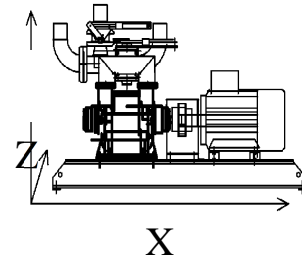

Euskan VSB 500 M

: VSB 500 M
 : 4
 : 500 ()
 : 8
 :
 / : 7,5 – 50
 :
 : 3 x 400 V 50
 : 10 /
 : 70 . /
 :
 : « / », /
 : 8” (200) , 8” (200)
 4
 () / ()

www.nordicmarine.net

	250	500	1000	1500	2000	3000	4500
- ()	1250	1650	1850	2350	2250	3000	3500
- ()	1050	1300	1750	1900	2100	2300	2500
- ()	600	750	1050	1050	1300	1300	1500
/	150	200	250	250 (300)	300	300 (350)	350

	7,5	11	15	30	37	55
X- ()	1250	1250	1250	1900	1900	1900
Y- ()	900	900	900	1150	1150	1150
Z- ()	400	400	400	600	600	600

www.nordicmarine.net