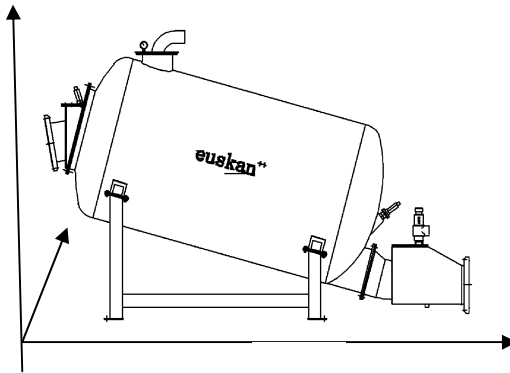

Euskan VS 500

: VS 500
: 500
Max. : 9
Max. : 18
: Samson KE225 11 – 50
: 3 x 400 V 50
: 15 / 2
: 60 . /
:
: 8” (200)

PLC,

www.nordicmarine.net

	250	500	1000	1500	2000	3000	4500
()	1500	2000	2250	2750	2750	3500	3700
()	1050	1300	1750	1900	2100	2300	2500
()	600	750	1050	1050	1300	1300	1500
/	150	200	250	250	300	300	350

	7,5	11	15	22	37	55	75
()	1250	1250	1250	1900	1900	1900	2400
()	1400	1400	1400	1600	1600	1600	2000
()	400	400	400	600	600	600	900

www.nordicmarine.net