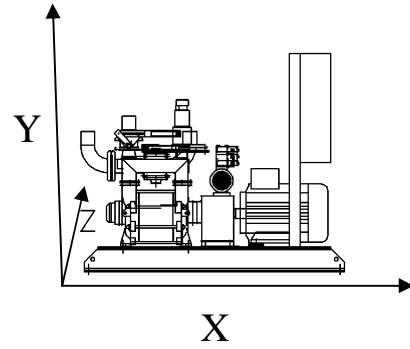

Euskan VS 500

: VS 500
: 500
Max. : 9
Max. : 18
: Samson KE225 11 – 50
: 3 x 400 V 50
: 15 / 2
: 60 . /
:
: 8” (200)

PLC,

www.nordicmarine.net

	250	500	1000	1500	2000	3000	4500
()	1500	2000	2250	2750	2750	3500	3700
()	1050	1300	1750	1900	2100	2300	2500
()	600	750	1050	1050	1300	1300	1500
/	150	200	250	250	300	300	350

	7,5	11	15	22	37	55	75
()	1250	1250	1250	1900	1900	1900	2400
()	1400	1400	1400	1600	1600	1600	2000
()	400	400	400	600	600	600	900

www.nordicmarine.net